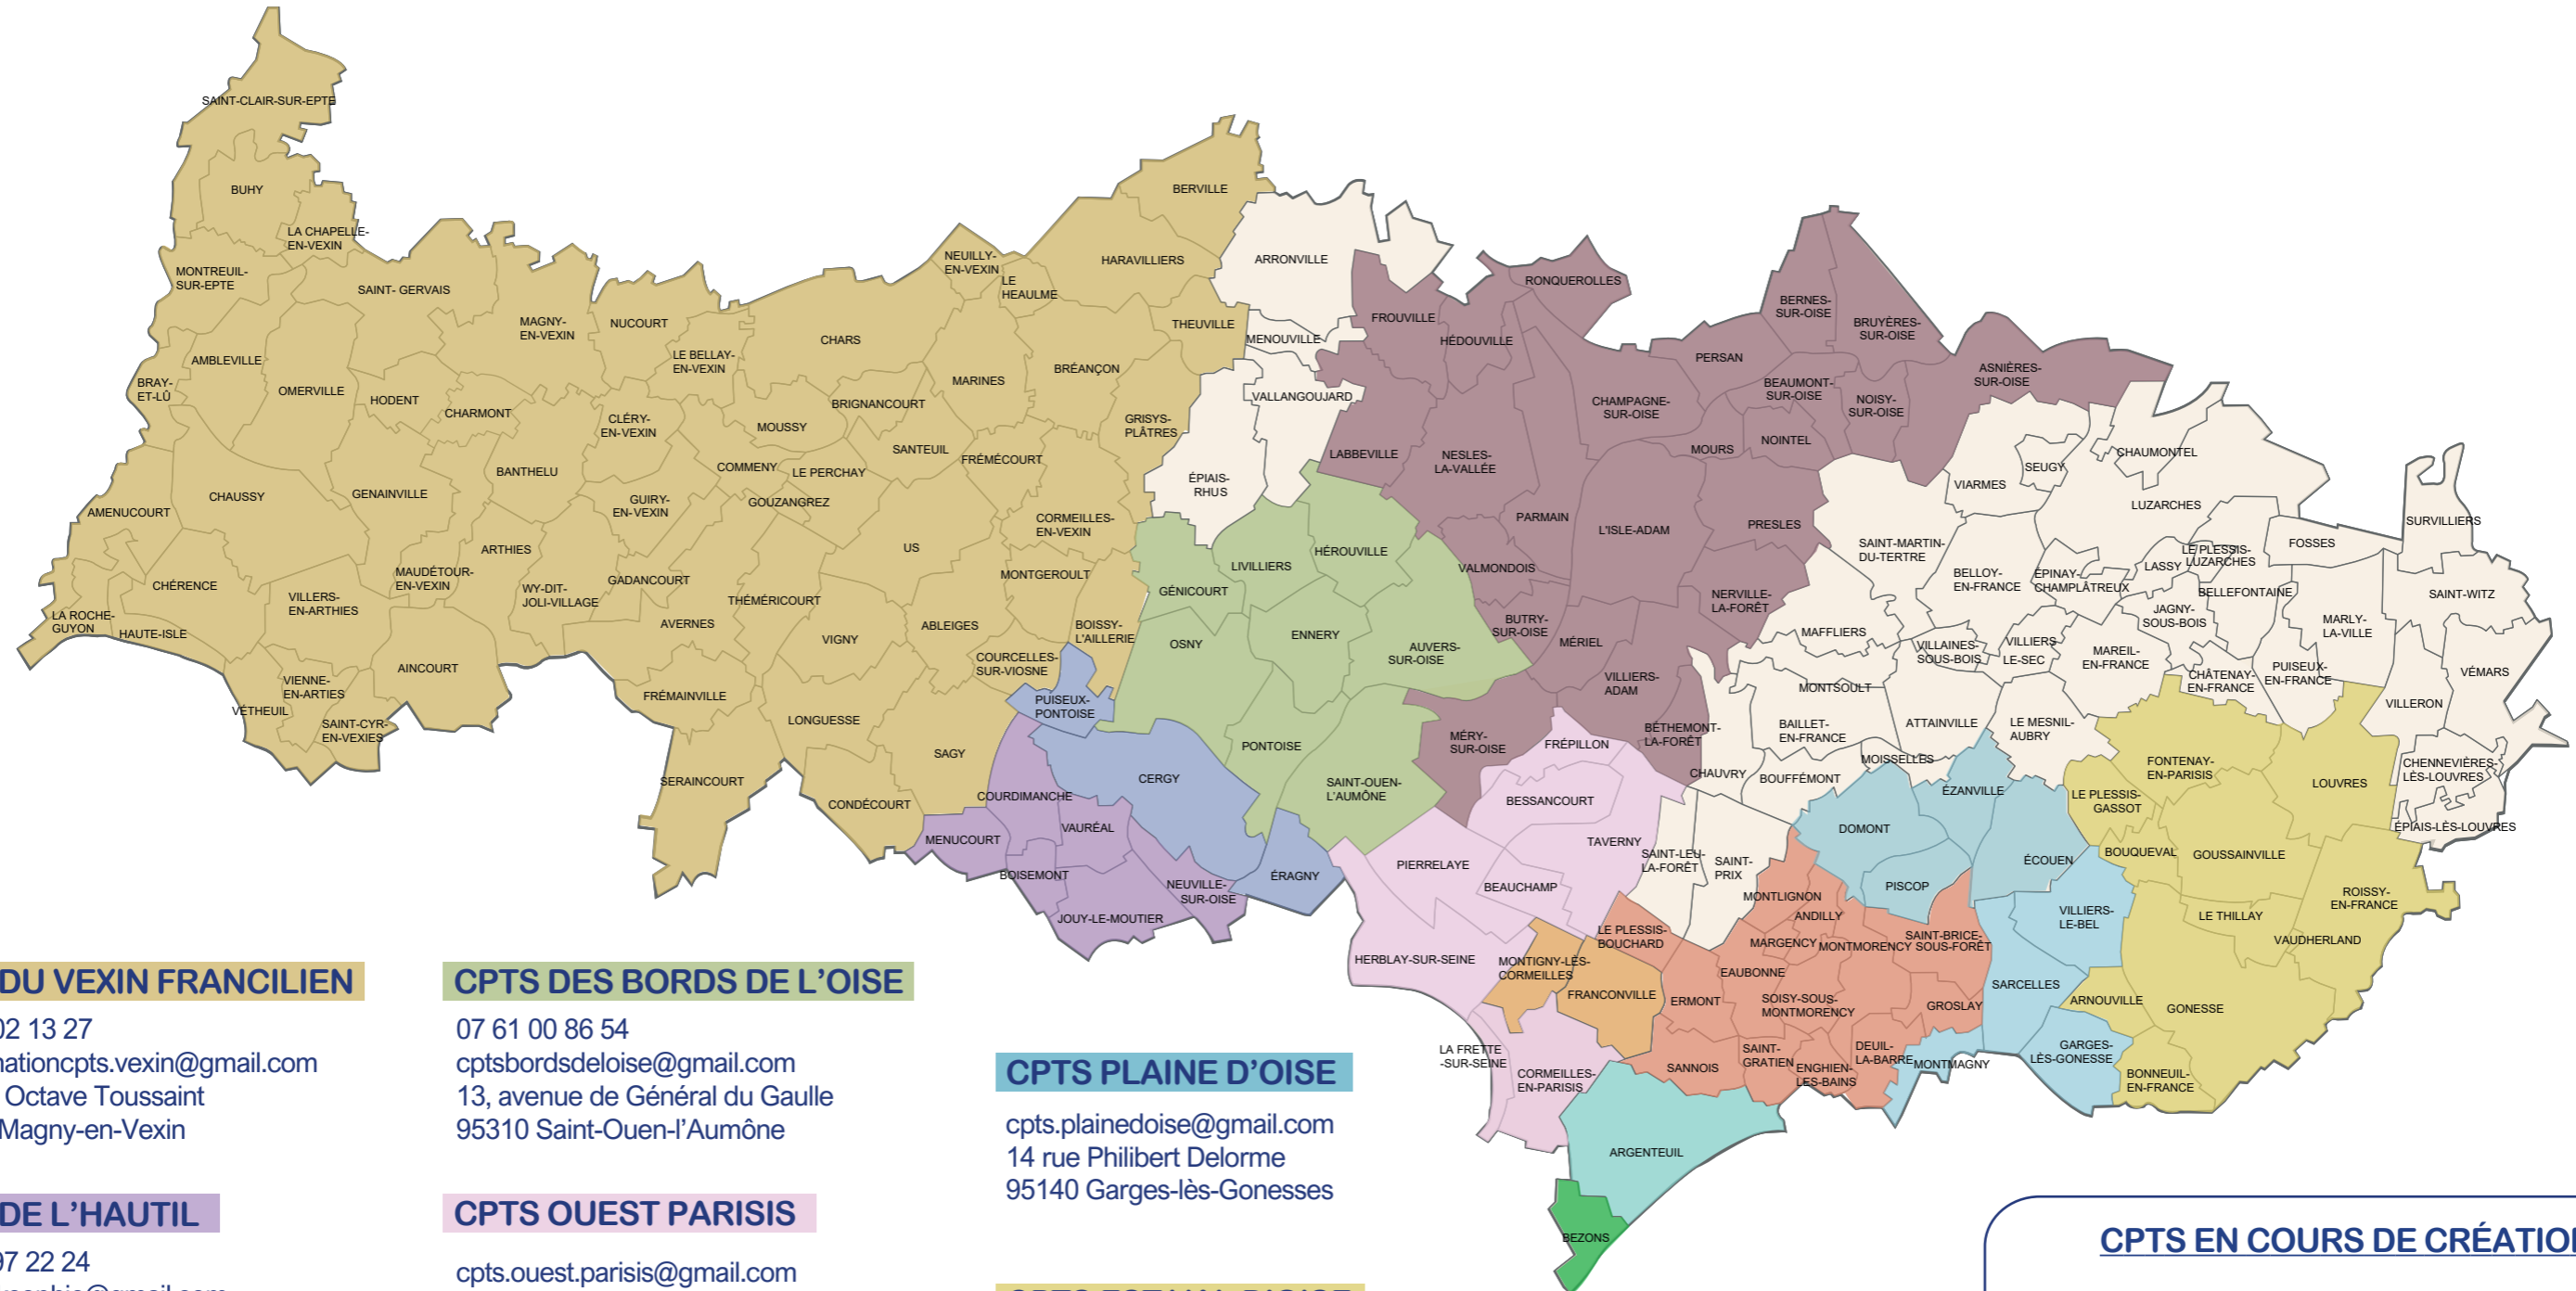

LES CPTS

Communautés Professionnels Territoriales de Santé

CPTS DU VEXIN FRANCILIEN

06 73 02 13 27
coordinationcpts.vexin@gmail.com
31, rue Octave Toussaint
95420 Magny-en-Vexin

CPTS DES BORDS DE L'OISE

07 61 00 86 54
cptsbordsdeloise@gmail.com
13, avenue de Général du Gaulle
95310 Saint-Ouen-l'Aumône