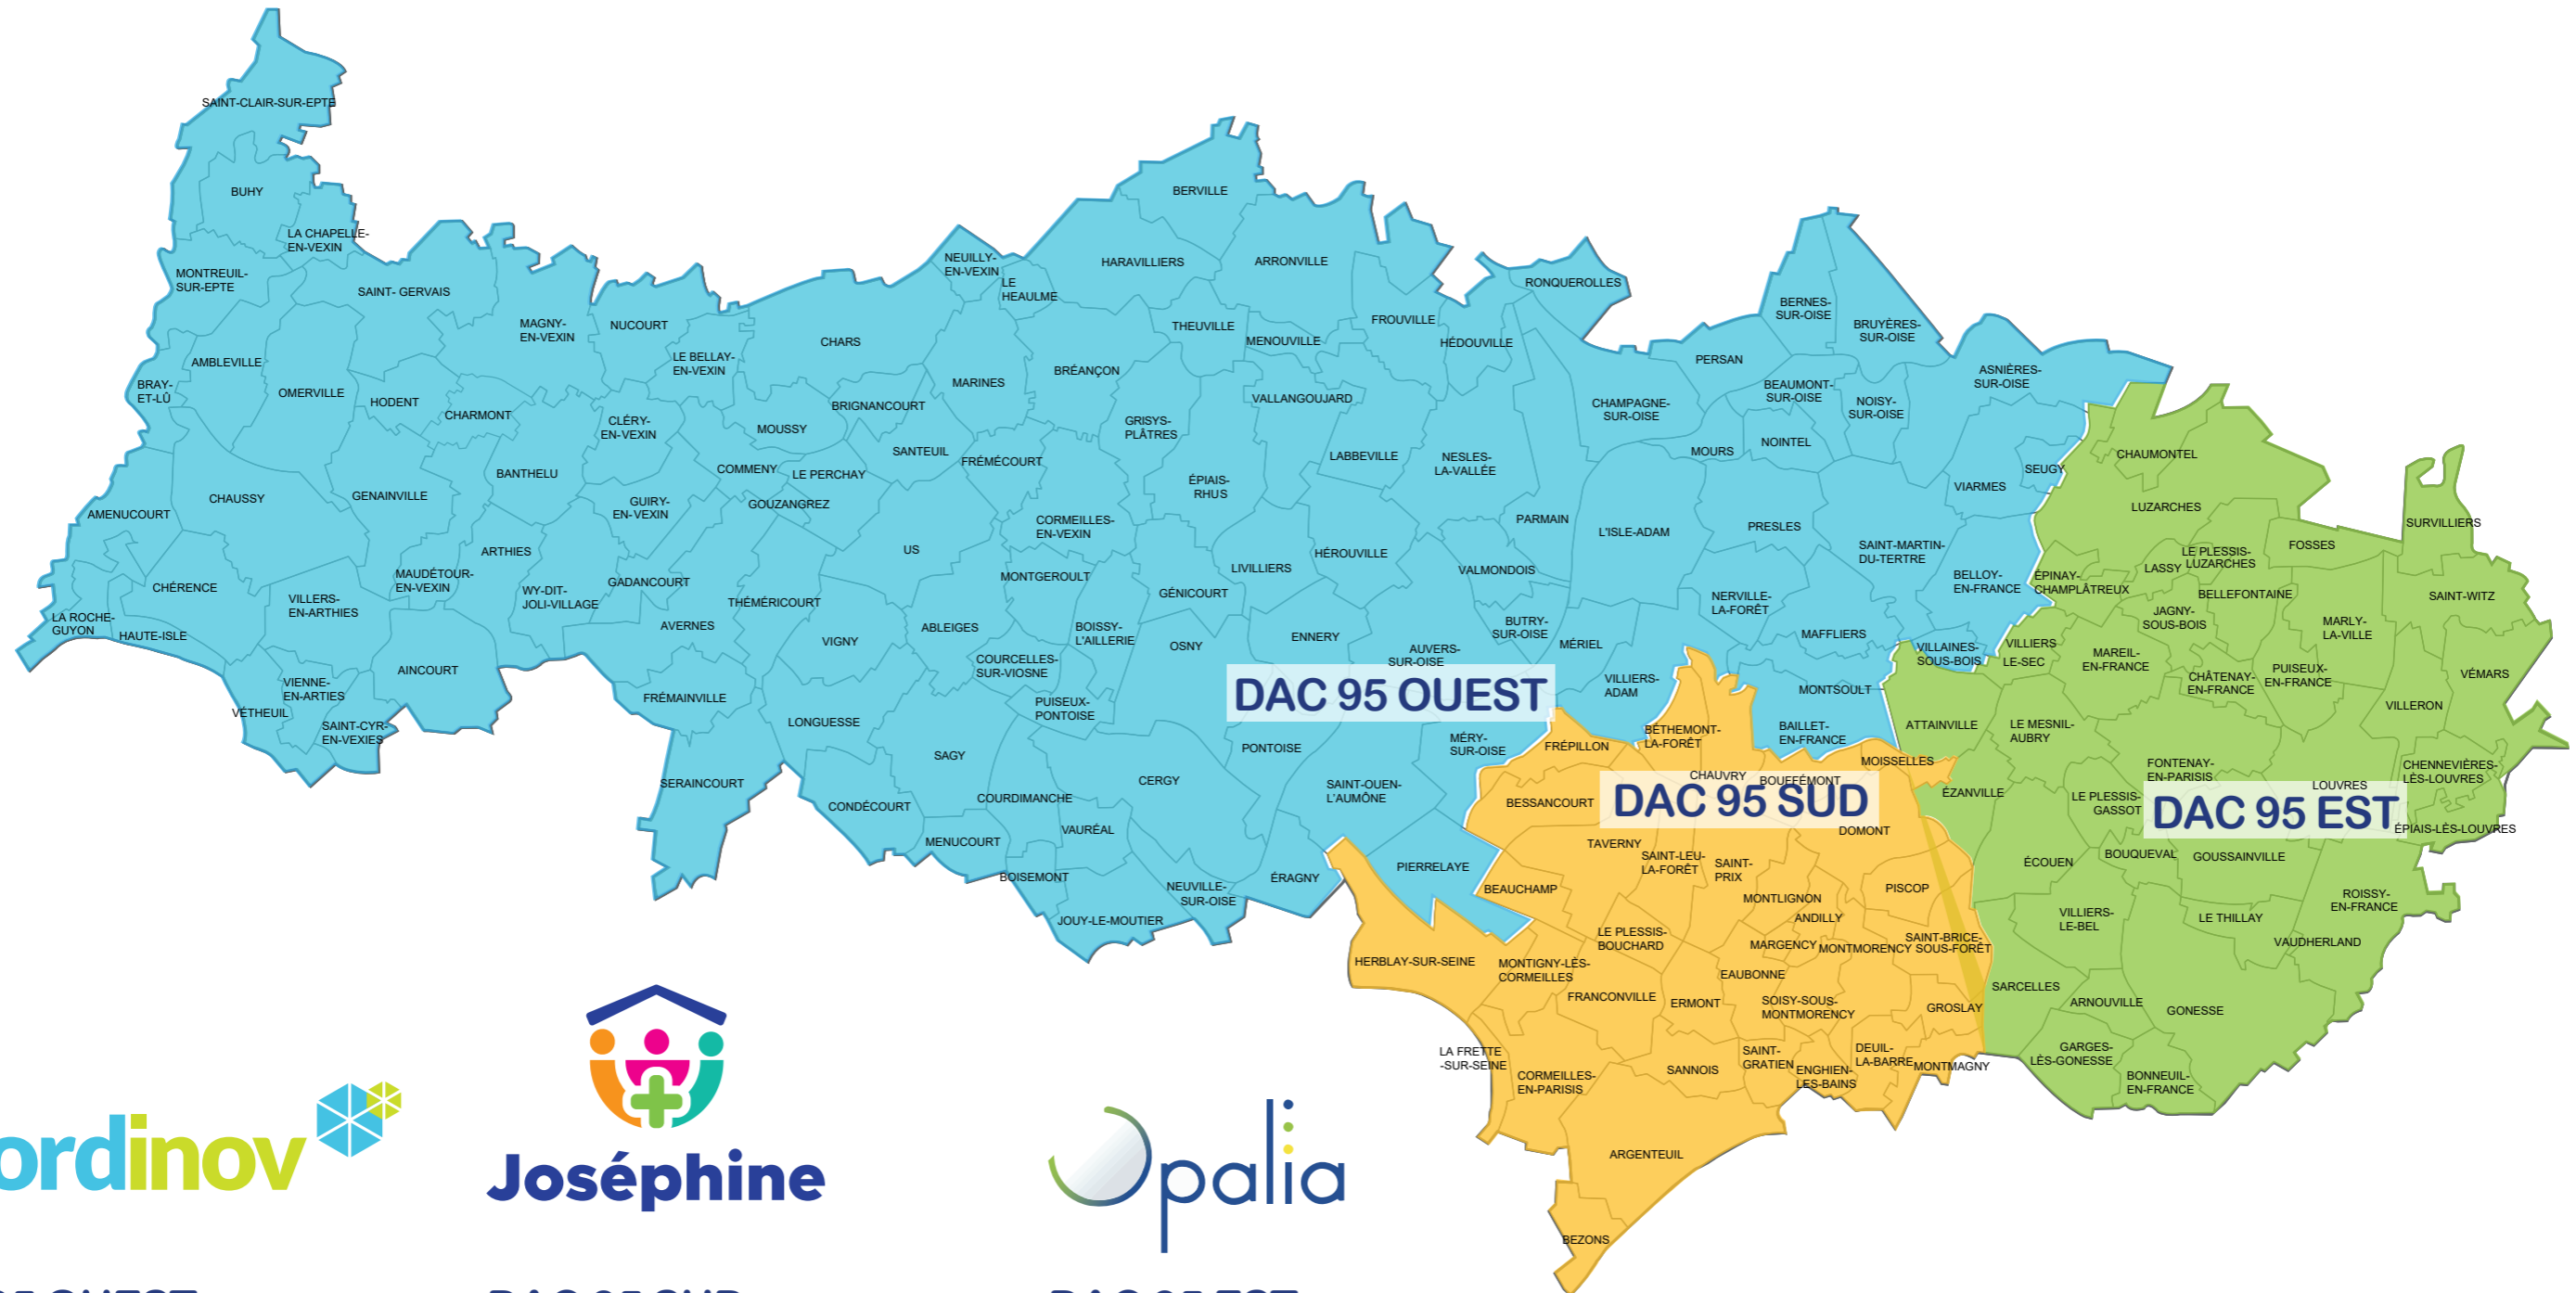

MAILLAGE 95
d'ac santé Val d'Oise

LES DAC

Dispositifs d'Appui à la Coordination

DAC 95 OUEST

01 30 32 33 85
contact@coordinov.com
12, chaussée Jules César
95520 Osny

Joséphine

DAC 95 SUD

01 34 15 09 62
contact@dac95sud.fr
55 av. de Paris
95230 Soisy-sous-Montmorency

DAC 95 EST

01 34 29 75 63
contact@dac95est.fr
10 av. Charles Péguy
95200 Sarcelles